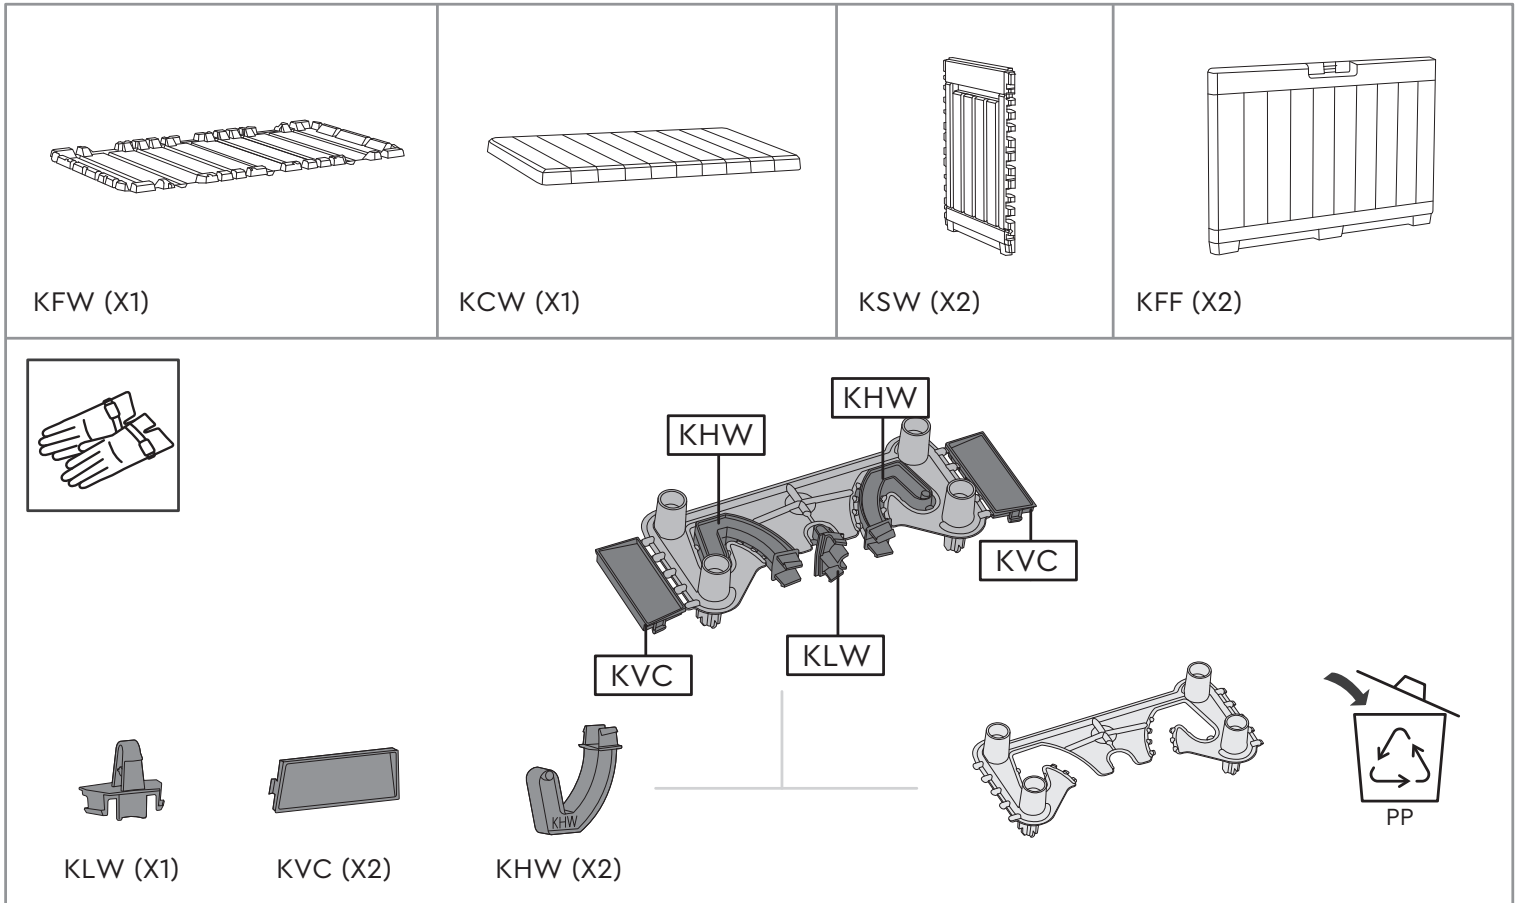

PL SPOSÓB MONTAŻU | HU ÖSSZESZERELÉSI ÚTMUTATÓJA | CZ ZPŮSOB MONTÁŽE | SK SPÔSOB MONTÁŽE | SLO NAČIN MONTAŽE | RO METODA DE ASAMBLARE | HR/BIH NAČIN MONTAŽE | SRB NAČIN MONTAŽE | LT MONTAVIMO BŪDAS | LV MONTĀŽAS VEIDS | EST KUURI PAIGALDAMISE | UA СПОСІБ МОНТАЖУ | RU СПОСОБ МОНТАЖА | BG НАЧИН ЗА МОНТАЖ | AL METODA E MONTIMIT